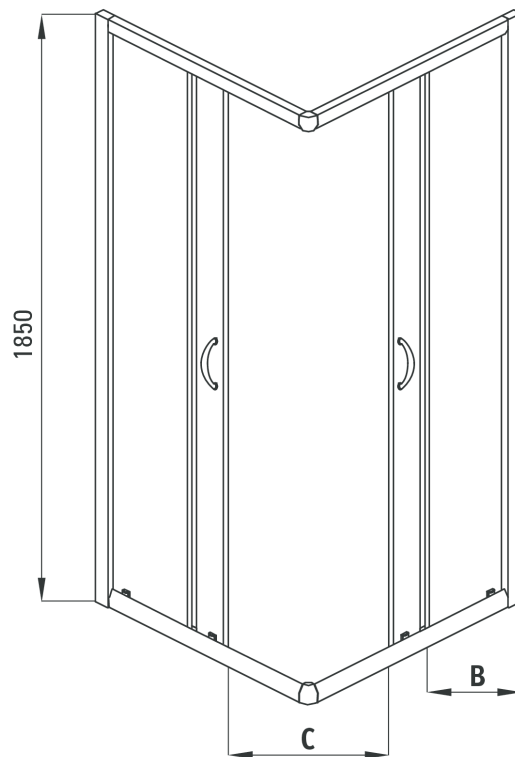

Funkia

Kabina kwadratowa Rysunek techniczny:

FUNKIA

Model	Size	A (mm)	B (mm)	C (mm)	D (mm)
KYC X42K	800x800	785-800	345	370	765
KYC X41K	900x900	885-900	395	470	865