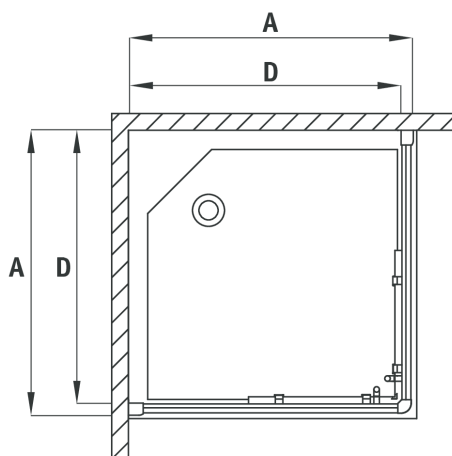

Funkia

Kabina kwadratowa Rysunek techniczny:

FUNKIA

Model	Size	A (mm)	B (mm)	C (mm)	D (mm)
KYC X42K	800x800	785-800	345	370	765
KYC X41K	900x900	885-900	395	470	865