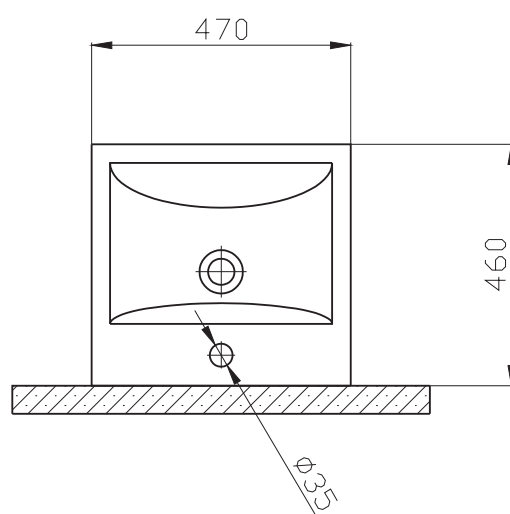

*560 - z korkiem automatycznym
600 - bez korka automatycznego

STAWIANE NA BLACIE
Umywalki
Basic Square 47cm
KOD: CDB 6U4S